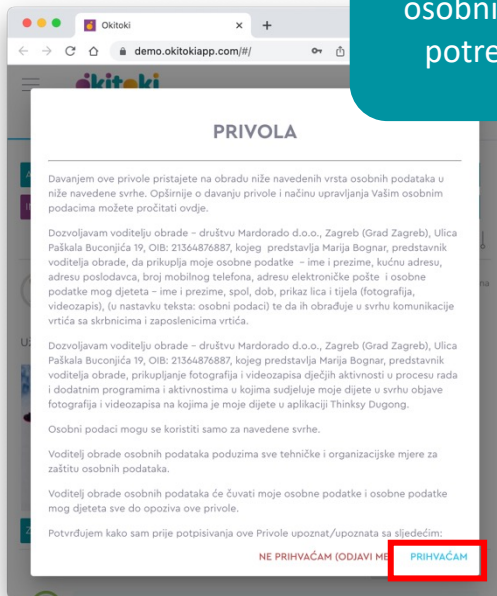

Prilikom prve prijave u Okitoki na ekranu će se prikazati Privola za obradu osobnih podataka u Okitokiju koju je potrebno prihvatiti da biste mogli pristupiti sustavu