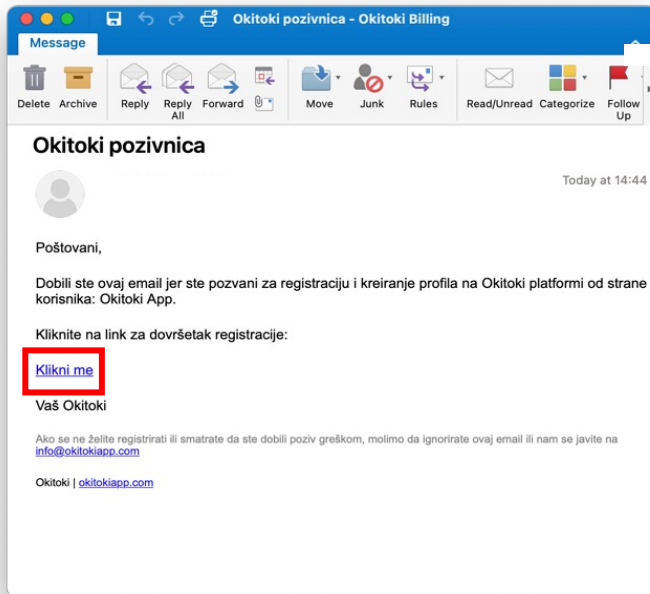

# Upute za registraciju i prijavu na Okitoki aplikaciju DV Proljeće

# 1. Registracija na Okitoki i kreiranje vašeg korisničkog računa

Primit ćete e-mail pozivnicu za registraciju na Okitoki

Slijedite upute i kreirajte svoj korisnički račun