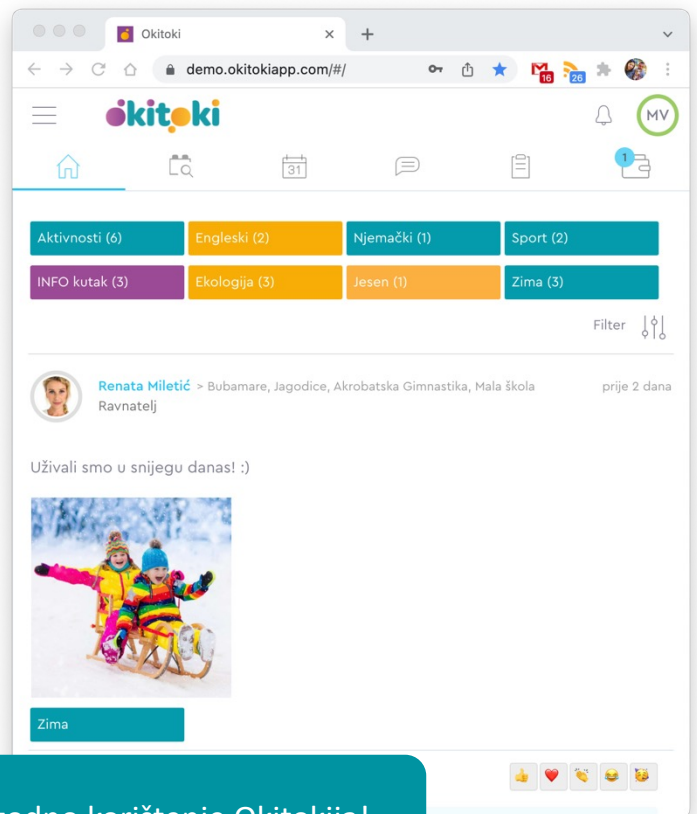

Prilikom prve prijave u Okitoki na ekranu će se prikazati Privola za obradu osobnih podataka u Okitokiju koju je potrebno prihvatiti da biste mogli pristupiti sustavu